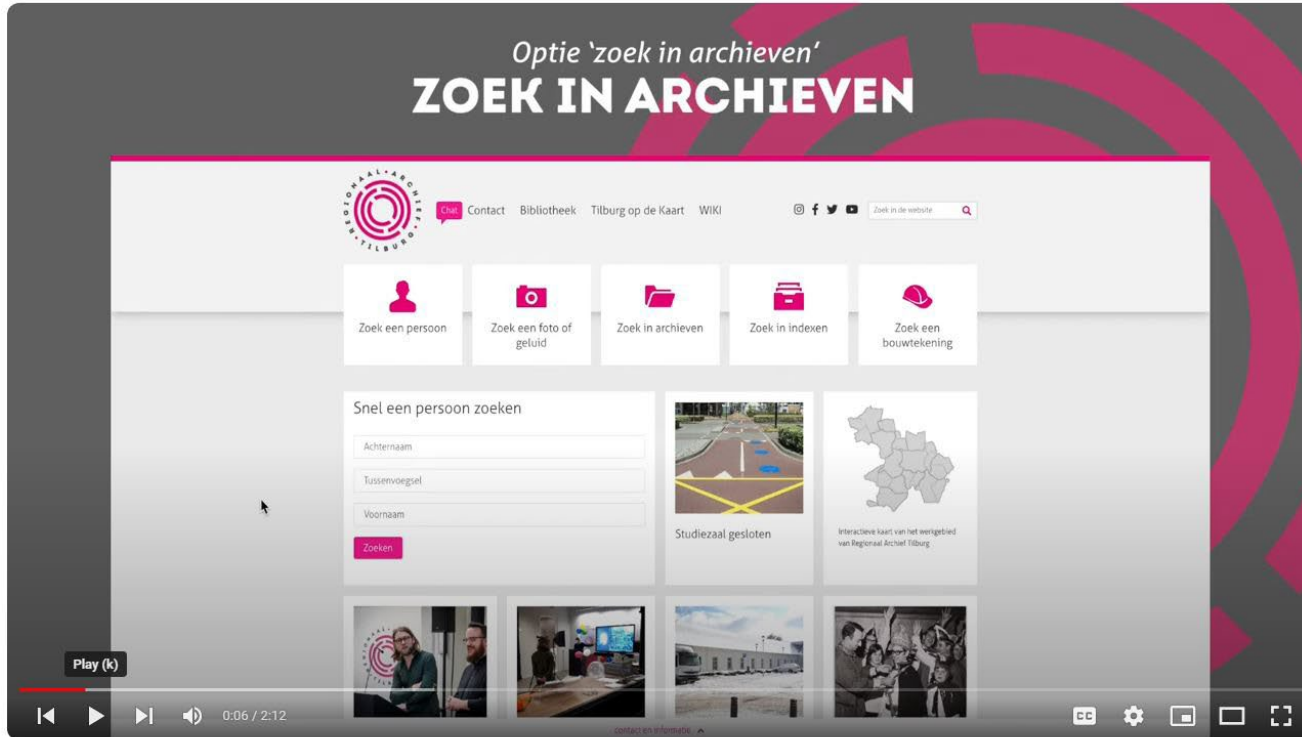

Zoek in gescande archieven

Regionaal Archief Tilburg
489 subscribers [Subscribe](#)

[2](#) [Share](#) [Download](#) [Clip](#) [Save](#)

432 views 2 years ago Zoeken op de website van Regionaal Archief Tilburg
Hoe zoek je in de gescande archieven op de website van Regionaal Archief Tilburg? Leer het hier in twee minuten! [more](#)

Zoeken op de website van Regionaal... X

Regionaal Archief Tilburg - 2 / 7

1. [Zoek in indexen](#)
   Regionaal Archief Tilburg 3:21
2. [Zoek in gescande archieven](#)
   Regionaal Archief Tilburg 2:13
3. [Zoek een persoon](#)
   Regionaal Archief Tilburg 1:39
4. [Zoek een foto](#)
   Regionaal Archief Tilburg 1:35
5. [Zoek een archief](#)
   Regionaal Archief Tilburg 2:23
6. [Reserveer een archiefstuk](#)
   Regionaal Archief Tilburg 2:30
7. [Zoek een bouwtekening](#)
   Regionaal Archief Tilburg 2:13

All From Regionaal Archief Tilburg Related >

Zoek een persoon
Regionaal Archief Tilburg
640 views · 2 years ago
1:39

Zoek een archief
Regionaal Archief Tilburg
422 views · 2 years ago
2:23

Lauren Daigle - You Say (Official

Succes!